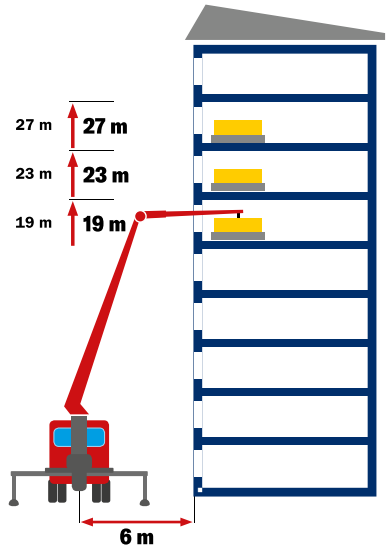

SPRECHEN SIE UNS AUF DEN PRAKTISCHEN LIEFERSERVICE AN!

ENTLADUNG MIT MITNAHMESTAPLER

Je Stunde nur
67,00
zzgl. MwSt.

zzgl. 1 Stunde an und Abfahrt und Maut (7,00 €)

Ihre Vorteile

- Problemlose Beförderung schwerer und sperriger Materialien
- Jede Anreichhöhe bis 27 m möglich
- Direkte Anlieferung auf's richtige Stockwerk
- Ebenerdig absetzen, heben und vorhalten
- Bis 32 m auf Anfrage

DIE LKW AUSSTATTUNG.

LKW 1 und 2

- Bis zu 27 m Kranausleger
- Ladefläche 6,20 × 2,40 m
- Nutzlast bis zu 10 Tonnen
- Wendekopfgabel für Gipskarton-Transport
- Steinzange

LKW 3

- Nutzlast 10 Tonnen
- 4-Wege-Stapler: Ideal für lange, sperrige Güter z.B. Profile oder Bauelemente
- Stapler-Nutzlast 2 Tonnen
- Durchfahrt mindestens:
 - Breite = 3,10 m (seitlich)
 - Breite = 2,30 m (vorwärts)
 - Höhe = 3,20 m